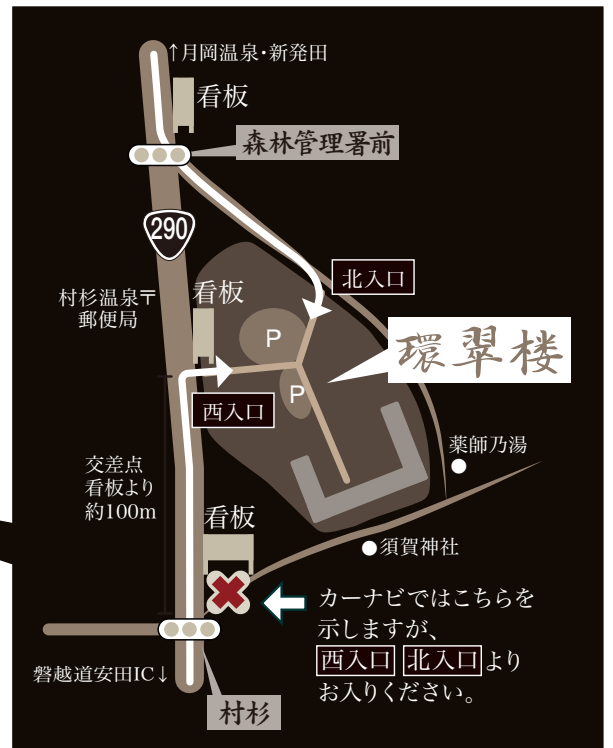

広域マップ

周辺マップ

入口のご案内

新潟五頭温泉郷・村杉温泉 環翠楼

〒959-1928 新潟県阿賀野市村杉温泉 / tel.0250 (66) 2131 (AM8:00~PM9:30)